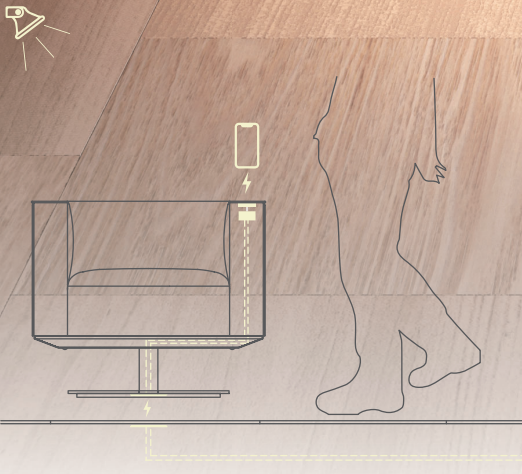

I.C.I.D.

Information and Communication Interior Design

model 02

Sofa armrests:
wireless charging

Floor:
wireless power supply

Light:
Sensing light

いつもと変わらないフローリング床。
実はソファへのワイヤレス給・受電機能をもったパワースポット。
これにより、ソファのアームレストが携帯充電や飲み物の保温が可能に。
光に誘われながら日常の「ほんの小さな気持ち良さ」を。